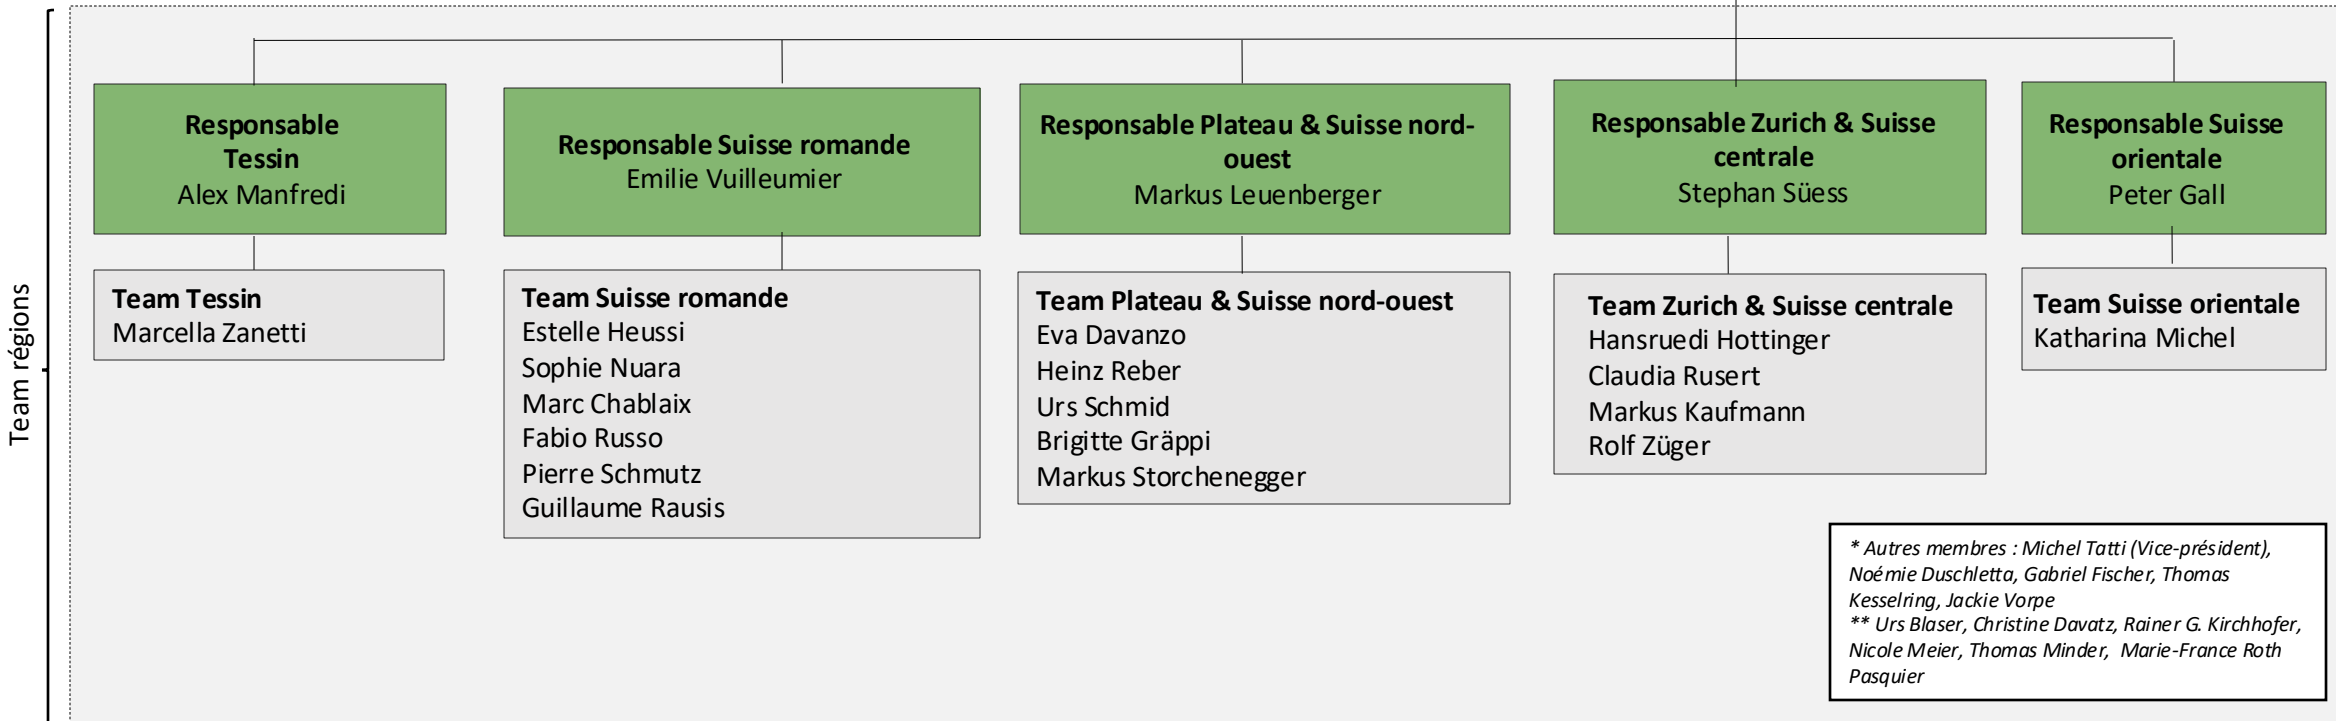

# Organigramme LIFT 2025

\* Autres membres : Michel Tatti (Vice-président),  
Noémie Duschletta, Gabriel Fischer, Thomas  
Kesselring, Jackie Vorpe  
\*\* Urs Blaser, Christine Davatz, Rainer G. Kirchhofer,  
Nicole Meier, Thomas Minder, Marie-France Roth  
Pasquier