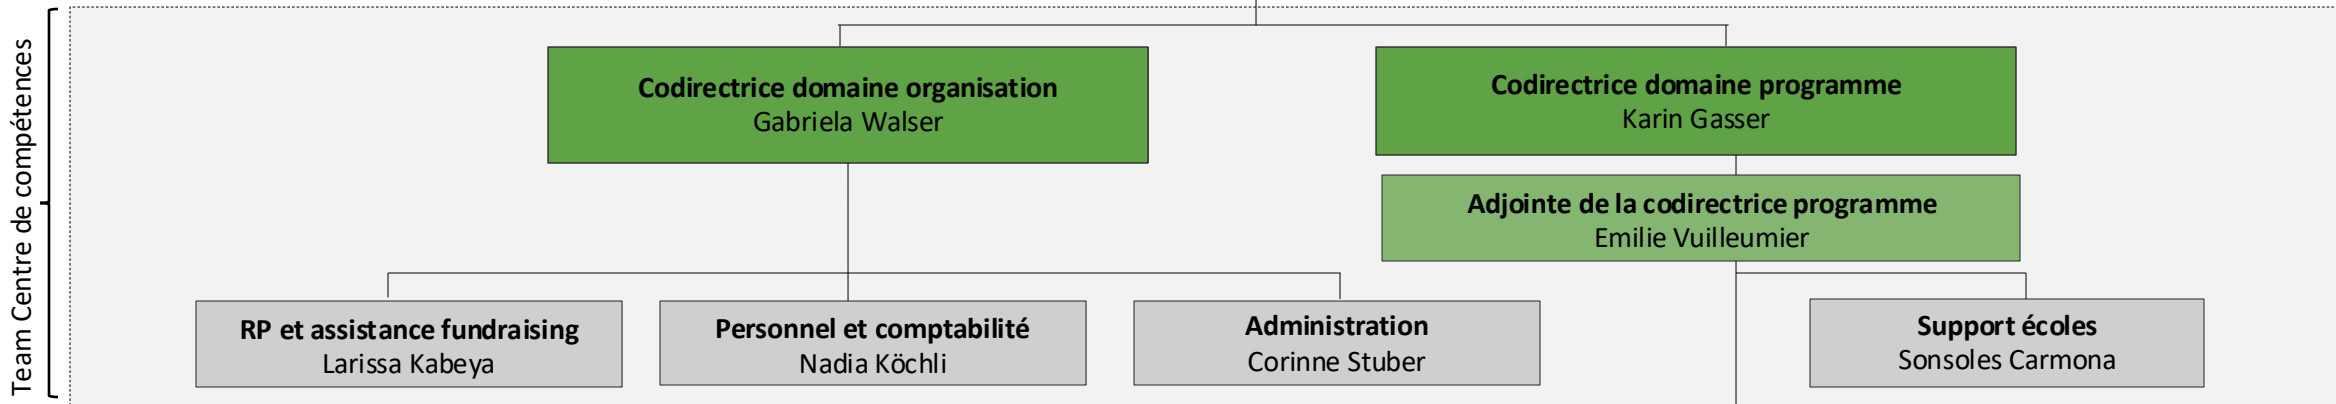

# Organigramme LIFT 2025

\* Autres membres : Michel Tatti (Vice-président),  
Noémie Duschletta, Gabriel Fischer, Thomas  
Kesselring, Jackie Vorpe  
\*\* Urs Blaser, Christine Davatz, Rainer G. Kirchhofer,  
Nicole Meier, Thomas Minder, Marie-France Roth  
Pasquier